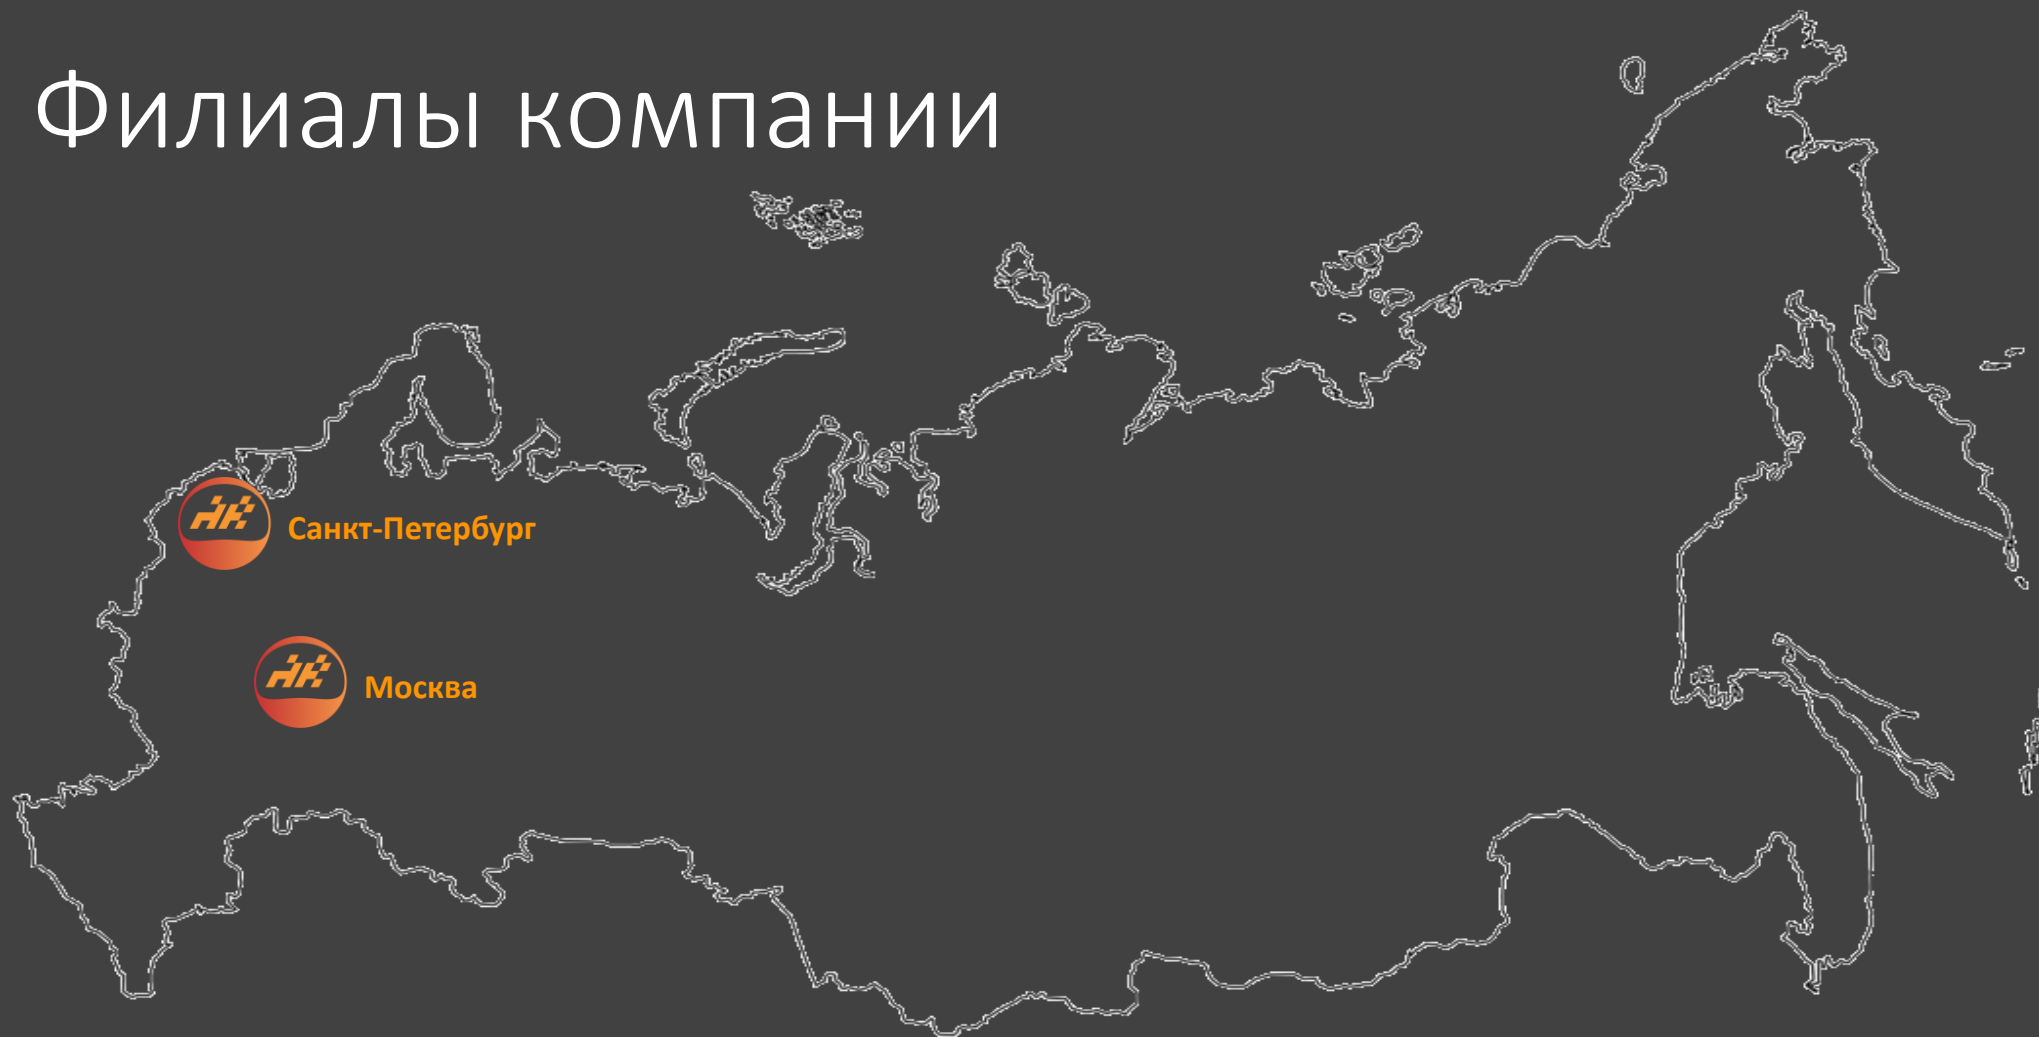

Филиалы компании

ООО «Авиационные роботы»
Головной офис в г. Санкт-Петербург:
Филиал в г. Москва:

ИНН: 7838050877 | КПП: 781101001 | ОГРН : 116 784 713 0010
192019, Мельничная улица, д.8, литер Л, оф.625
121248, Кутузовский проспект, д. 12, стр. 2

+7 (812) 603-46-07
+7 (921) 370-77-43

sales@aviarobots.ru
www.aviarobots.ru